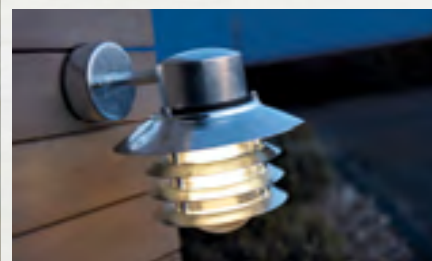

41,95

59

SOLEIL

LED Solar-Hausnummer inkl. Klebebuchstaben und Ziffern, Edelstahl/Kunststoff, H 30 cm, B 18,5 cm NiMH Accu

35,95

LONSTRUP

weiß, Metall/Glas, Ø 32 cm, H 28,5 cm, T 36 cm, Fassung: E 27 bis 60 Watt max., IP 44

ab **42,95**

auch in schwarz und feuerverzinkt erhältlich

SCORPIUS

galvanisiert verzinkt, Fassung: E 14 bis 40 Watt max.

ab **16,95**

auch in Edelstahl, Kupfer, weiß und schwarz erhältlich

TIN mit Bewegungsmelder

Edelstahl, inkl. Halogen-Leuchtmittel GU 10/35 Watt max., IP 54

ab **37,95**

auch als TIN-Doppel erhältlich

Wandleuchte VEJERS

galvanisiert verzinkt, Fassung: E 27 bis 40 Watt max.

25,95

TIN Doppel

Edelstahl, inkl. Halogen-Leuchtmittel GU 10/2 x 35 Watt max., IP 54, LED-Leuchtmittel geeignet

ab **29,95**

auch in Edelstahl und Kupfer erhältlich

TILOS

Edelstahl, Einbau-Gehwegstrahler inkl. 1,1 Watt LED Leuchtmittel GU 10, Ø 9,7 cm, T 13 cm, belastbar bis 750 kg max., IP 67

26,95

TILOS rund

Edelstahl, Einbau-Gehwegstrahler inkl. 1,1 Watt LED Leuchtmittel GU 10, Ø 9,7 cm, T 12,5 cm, belastbar bis 750 kg max., IP 67