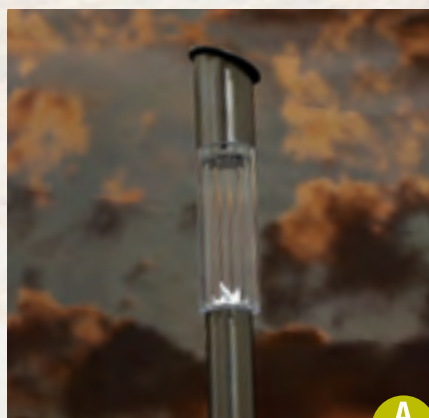

MALLORCA
LED-Solarleuchte mit Erdspieß, Gehäuse in Edelstahl, Ø 5 cm, H 70 cm, IP 44

8,95