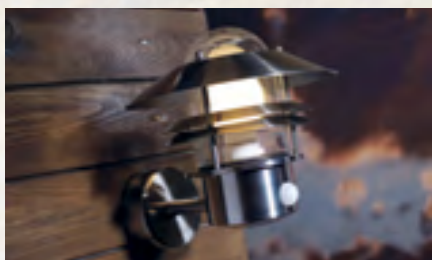

SYDNEY mit Bewegungsmelder

Edelstahl, Ø 8 cm, H 47 cm, Ausladung 16 cm, Fassung: E 27, Leuchtmittel bis 15 Watt ESL, IP 44

ab **32,95**

auch in gerader Ausführung als Sockel und Standlampe mit/ohne Bewegungsmelder erhältlich ab 22,95

BLOKHUS mit Bewegungsmelder

Edelstahl, H 23 cm, T 25 cm Fassung: E 27, Leuchtmittel bis 60 Watt, IP 54

ab **39,95**

auch als Standlampe ohne Bewegungsmelder erhältlich, weitere Farben: Zink, Kupfer und schwarz

TIN Maxi

weiß, Ø 7,5 cm, H 10,5 cm, Ausladung 12,5 cm, inkl. Leuchtmittel GU 10/35 Watt max., LED geeignet, IP54

ab **29,95**

auch in Edelstahl und Aluminium erhältlich

DECOSTONE

Edelstahl/Kunststoff, H 18 cm, B 14 cm, L 21 cm, Fassung: E 27 inkl. 11 Watt ESL Leuchtmittel, belastbar bis 750 kg max., IP 67

Edelstahl, inkl. Halogen-Leuchtmittel GU 10/35 Watt max., IP 54

ab **37,95**

auch als TIN-Doppel erhältlich

Wandleuchte VEJERS

galvanisiert verzinkt, Fassung: E 27 bis 40 Watt max.

25,95

TIN Doppel

Edelstahl, inkl. Halogen-Leuchtmittel GU 10/2 x 35 Watt max., IP 54, LED-Leuchtmittel geeignet