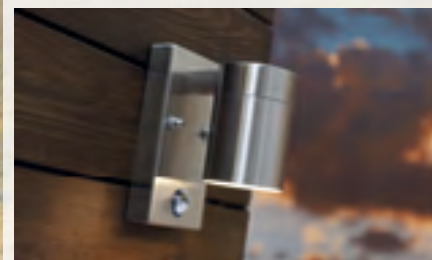

ab **42,95**

auch in schwarz und feuerverzinkt erhältlich

SCORPIUS

galvanisiert verzinkt, Fassung: E 14 bis 40 Watt max.

ab **16,95**

auch in Edelstahl, Kupfer, weiß und schwarz erhältlich

TIN mit Bewegungsmelder

Edelstahl, inkl. Halogen-Leuchtmittel GU 10/35 Watt max., IP 54

ab **37,95**

auch als TIN-Doppel erhältlich

Wandleuchte VEJERS

galvanisiert verzinkt, Fassung: E 27 bis 40 Watt max.

25,95

TIN Doppel

Edelstahl, inkl. Halogen-Leuchtmittel GU 10/2 x 35 Watt max., IP 54, LED-Leuchtmittel geeignet

ab **29,95**

auch in Edelstahl und Kupfer erhältlich

TILOS

Edelstahl, Einbau-Gehwegstrahler inkl. 1,1 Watt LED Leuchtmittel GU 10, Ø 9,7 cm, T 13 cm, belastbar bis 750 kg max., IP 67

26,95

TILOS rund

Edelstahl, Einbau-Gehwegstrahler inkl. 1,1 Watt LED Leuchtmittel GU 10, Ø 9,7 cm, T 12,5 cm, belastbar bis 750 kg max., IP 67