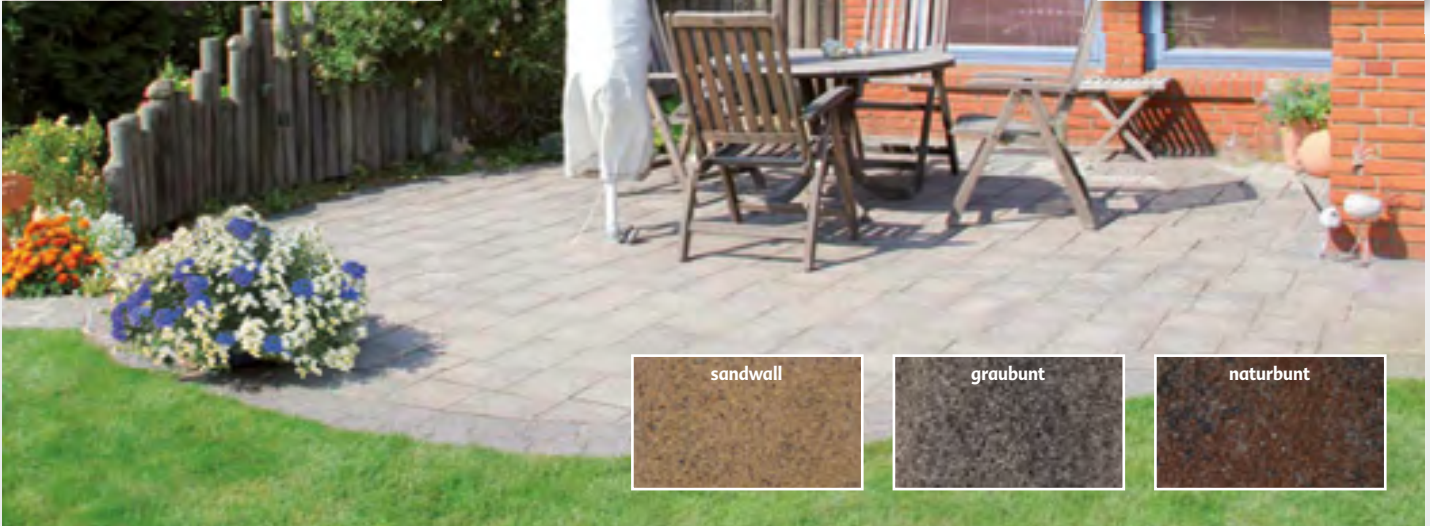

TRENDO hanseclean®

Pflastersteine mit hanseclean®-Beschichtung DoppelPlus

werden in Spezialfarben und drei Formaten gefertigt und ermöglichen eine hohe Verlegeleistung mit idealen Kombinationsmöglichkeiten. Das Pflaster lässt sich auf vielfältige Weise verlegen, selbst sanftere Radien an Wegen und Plätzen sowie komplette Kreise können gestaltet werden. In den Farben sandwall, naturbunt und graubunt.

Formate 8 cm stark
15 x 14, 22,5 x 14 und 28 x 22,5 cm **m² 59,99**

hanseclean® Beschichtung DoppelPlus

1. Das sind die Argumente:
2. langfristig schmutzabweisend
   - außergewöhnliche Farbbrillanz
   - leicht zu reinigen
   - hemmt Moos- und Algenbewuchs