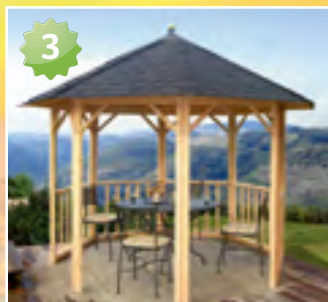

# Ihre individuelle Wohlfühl-Oase

**Zahlreiche Gartenpavillons der Firma RIWO in unseren Ausstellungen!**

**Premium-Pavillon ELEGANCE**  
Größe Ø 300 cm, Ø 350 cm,  
300 cm x 420 cm, 350 cm x 470 cm  
ab **4.499,-**

- 1** Premium-Pavillon PIAZZA  
Ø 400 cm ab **6.805,-**
- 2** Classic-Pavillon Loreley  
unbehandelt, inkl. Schindeln (lose),  
inkl. Fußboden, zwei Sprossendesigns  
Ø 200 cm / 6-eck ab **2.299,-**  
Ø 270 cm / 8-eck ab **2.999,-**  
Ø 330 cm / 10-eck ab **3.699,-**  
270 x 370 cm / 10-eck ab **3.699,-**  
Ø 370 cm / 12-eck ab **4.499,-**
- 3** Classic-Pavillon MOSELBLICK  
unbehandelt, inkl. Schindeln (lose)  
Ø 200 cm / 6-eck ab **899,-**  
Ø 270 cm / 8-eck ab **1.199,-**  
Ø 330 cm / 10-eck ab **1.499,-**  
270 x 370 cm / 10-eck ab **1.499,-**  
Ø 370 cm / 12-eck ab **2.199,-**  
300 x 300 cm / 4-eck ab **1.799,-**  
350 x 350 cm / 4-eck ab **2.199,-**
- 4** Premium-Pavillon BELLEVUE  
Ø 300 cm / 6-eck ab **2.999,-**

Ein schönes Stück Natur

Mehr Auswahl  
finden Sie in den  
Hauptkatalogen.