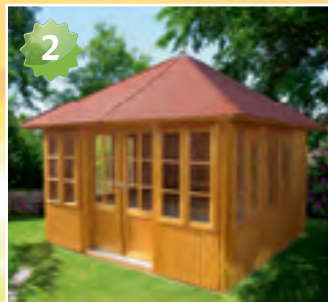

# Ihre individuelle Wohlfühl-Oase

**Zahlreiche Gartenpavillons der Firma RIWO in unseren Ausstellungen!**

**Premium-Pavillon ELEGANCE**  
Größe Ø 300 cm, Ø 350 cm,  
300 cm x 420 cm, 350 cm x 470 cm  
ab **4.499,-**

- 1** Premium-Pavillon PIAZZA  
Ø 400 cm ab **6.805,-**
- 2** Classic-Pavillon Loreley  
unbehandelt, inkl. Schindeln (lose),  
inkl. Fußboden, zwei Sprossendesigns  
Ø 200 cm / 6-eck ab **2.299,-**  
Ø 270 cm / 8-eck ab **2.999,-**  
Ø 330 cm / 10-eck ab **3.699,-**  
270 x 370 cm / 10-eck ab **3.699,-**  
Ø 370 cm / 12-eck ab **4.499,-**
- 3** Classic-Pavillon MOSELBLICK  
unbehandelt, inkl. Schindeln (lose)  
Ø 200 cm / 6-eck ab **899,-**  
Ø 270 cm / 8-eck ab **1.199,-**  
Ø 330 cm / 10-eck ab **1.499,-**  
270 x 370 cm / 10-eck ab **1.499,-**  
Ø 370 cm / 12-eck ab **2.199,-**  
300 x 300 cm / 4-eck ab **1.799,-**  
350 x 350 cm / 4-eck ab **2.199,-**
- 4** Premium-Pavillon BELLEVUE  
Ø 300 cm / 6-eck ab **2.999,-**