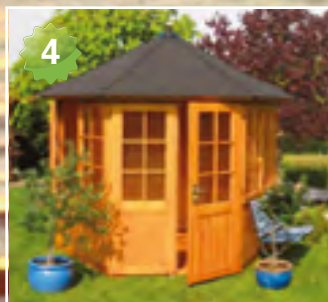

# Ihre individuelle Wohlfühl-Oase

**Zahlreiche Gartenpavillons der Firma RIWO in unseren Ausstellungen!**

**Premium-Pavillon ELEGANCE**  
Größe Ø 300 cm, Ø 350 cm,  
300 cm x 420 cm, 350 cm x 470 cm  
ab **4.499,-**

- 1** Premium-Pavillon PIAZZA  
Ø 400 cm ab **6.805,-**
- 2** Classic-Pavillon Loreley  
unbehandelt, inkl. Schindeln (lose),  
inkl. Fußboden, zwei Sprossendesigns  
Ø 200 cm / 6-eck ab **2.299,-**  
Ø 270 cm / 8-eck ab **2.999,-**  
Ø 330 cm / 10-eck ab **3.699,-**  
270 x 370 cm / 10-eck ab **3.699,-**  
Ø 370 cm / 12-eck ab **4.499,-**
- 3** Classic-Pavillon MOSELBLICK  
unbehandelt, inkl. Schindeln (lose)  
Ø 200 cm / 6-eck ab **899,-**  
Ø 270 cm / 8-eck ab **1.199,-**  
Ø 330 cm / 10-eck ab **1.499,-**  
270 x 370 cm / 10-eck ab **1.499,-**  
Ø 370 cm / 12-eck ab **2.199,-**  
300 x 300 cm / 4-eck ab **1.799,-**  
350 x 350 cm / 4-eck ab **2.199,-**
- 4** Premium-Pavillon BELLEVUE  
Ø 300 cm / 6-eck ab **2.999,-**