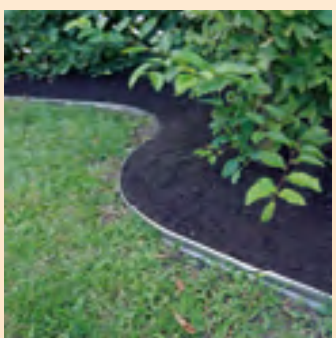

UNSER SPARPREIS
Pflasterklinker M9, m²
25,99

NEU!

*Machen Sie sich
das Leben leicht!*

Gartenprofil 3000

- kreative Gestaltungsfreiheit
- formschlüssige Verbindung
- unbegrenzte Möglichkeiten
- einfacher Einbau
- flexibel und formbar

Längsprofil 3000 Z
verzinkter Stahl, Profilhöhe 150 mm,
Längen 1,20 und 2,40 m **lfdm 15,99**
weitere Profile auf Anfrage

Längsprofil 3000 S
Edelstahl, Profilhöhe 150 mm,
Längen 1,20 und 2,40 m **lfdm 25,99**
weitere Profile auf Anfrage