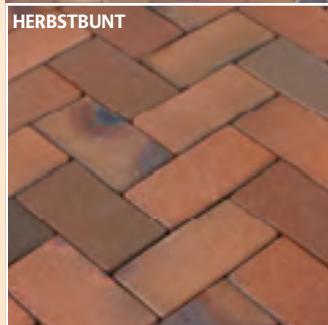

HERBSTBUNT

WICHTIGER HINWEIS:

Bei Pflasterklinker 20 x 10 cm werden 48 Stück/m², bei 22 x 10,8 cm werden 40 Stück/m² und bei 24 x 11,8 cm werden 34 Stück/m² abgerechnet. Es ist eine, bei fachgerechter Fugenvorgabe, Bedarfsangabe per m². Da der Preis auf m²-Basis erfolgt, wird handelsüblich die Bedarfsmenge zugrunde gelegt. Farbabweichungen sind drucktechnisch bedingt.