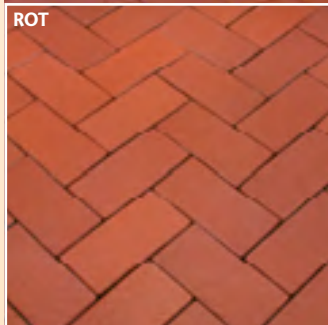

Pflasterklinker NATURBUNT
24 x 11,8 x 5,2 cm, mit Fase m² 19,99

UNSER SPARPREIS
NATURBUNT, m²
19,99

NATURBUNT

Pflasterklinker WESTERLAND
20 x 10 x 4,5 cm, mit Fase, rotlaubunt m² 18,99

UNSER SPARPREIS
Pflasterklinker ROT, m²
15,99

WESTERLAND

Pflasterklinker ROT
20 x 10 x 4,5 cm, mit Fase m² 15,99

ROT

Pflasterklinker HUSUM
30 x 10 x 5,2 cm, mit Fase, gelbbunt
Flachlegung 32 Stück/m² **m² 29,99**

UNSER SPARPREIS
HUSUM, m²
29,99

HUSUM

Pflasterklinker ALT SCHWERIN
20 x 10 x 5,2 cm, mit Fase, hell rotbunt
geflammt **m² 21,99**

bremen hat's!

ALT SCHWERIN

Schachtabdeckung
SCHLESWIG-HOLSTEIN
Klasse A, Ø 75 cm **99,-**

Pflasterklinker GARDA
20 x 10 x 4,5 cm, mit Fase,
rot-gelborange-bunt **m² 17,99**

UNSER SPARPREIS
GARDA, m²
17,99