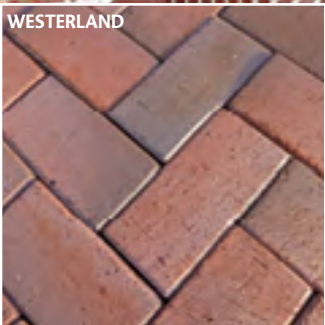

Pflasterklinker NATURBUNT
24 x 11,8 x 5,2 cm, mit Fase m² 19,99

UNSER SPARPREIS
NATURBUNT, m²
19,99

NATURBUNT

Pflasterklinker WESTERLAND
20 x 10 x 4,5 cm, mit Fase, rotlaubunt m² 18,99

UNSER SPARPREIS
Pflasterklinker ROT, m²
15,99

WESTERLAND

Pflasterklinker ROT
20 x 10 x 4,5 cm, mit Fase m² 15,99

ROT

Pflasterklinker HUSUM
30 x 10 x 5,2 cm, mit Fase, gelbbunt
Flachlegung 32 Stück/m² **m² 29,99**

UNSER SPARPREIS
HUSUM, m²
29,99

HUSUM

Pflasterklinker ALT SCHWERIN
20 x 10 x 5,2 cm, mit Fase, hell rotbunt
geflammt **m² 21,99**

bremen hat's!

ALT SCHWERIN

Schachtabdeckung
SCHLESWIG-HOLSTEIN
Klasse A, Ø 75 cm **99,-**

Pflasterklinker GARDA
20 x 10 x 4,5 cm, mit Fase,
rot-gelborange-bunt **m² 17,99**

UNSER SPARPREIS
GARDA, m²
17,99