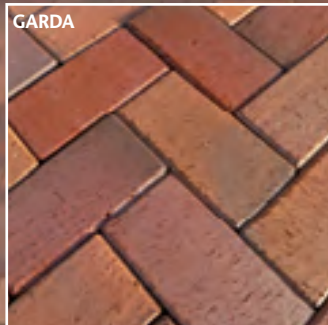

bremen hat's!

ALT SCHWERIN

Schachtabdeckung
SCHLESWIG-HOLSTEIN
Klasse A, Ø 75 cm **99,-**

Pflasterklinker GARDA
20 x 10 x 4,5 cm, mit Fase,
rot-gelborange-bunt **m² 17,99**

UNSER SPARPREIS
GARDA, m²
17,99