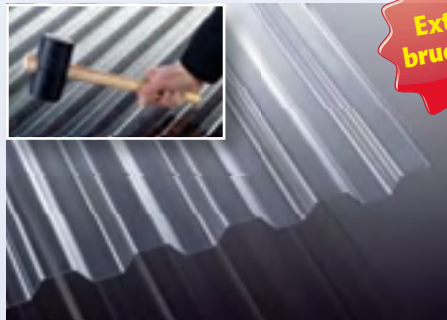

bronze

glasklar

**Extrem
bruchfest!**

Lichtplatte NOVAKLAR

aus PVC hart, Profil K70/18 Spundwand, Farbe: glasklar und bronze, Breite: ca. 109,2 cm
Länge: 200, 250, 300, 350, 400, 500, 600 und 700 cm
Stärke: ca. 1,2 mm **m² 7,99**
Stärke: ca. 1,4 mm **m² 9,99**

Lichtplatte TEJEMACRO

Lichtwellplatten aus extrem bruchfestem Polycarbonat. Profil K76/18 Spundwand. Garantierte Hagelfestigkeit bis Ø 40 mm Hagelkorngröße.
Farbe: glasklar **m² 19,99**
Breite: ca. 126,5 cm
Länge: 200, 250, 300, 350, 400, 500, 600 und 700 cm
Stärke: ca. 0,8 mm

Wellplatte SUNOPAK

farbige Wellplatten aus extrem bruchfestem Polycarbonat. Profil K76/18 Spundwand.
Breite: 126,5 cm
Länge: 200, 250, 300, 350, 400, 500, 600 und 700 cm
Farben: rot, dunkelgrün, grau **m² 14,99**

Fichte-Leimholz

Fichte-LEIMHOLZ

wetterfest, verleimt, allseitig gehobelt, Kanten gefast, einzeln foliert, nicht imprägniert
z.B. 60 x 140 mm **lfdm 7,99**

Holzzuschnitt

**ZENTIMETERGENAUER
Zuschnitt!**

Für schöne Wintergärten, Terrassenüberdachungen, Carpports, Gartenhäuser etc.