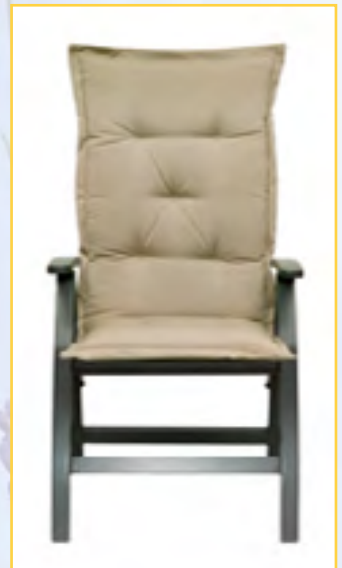

HAVANA jute
100 % Dralon **39,99**