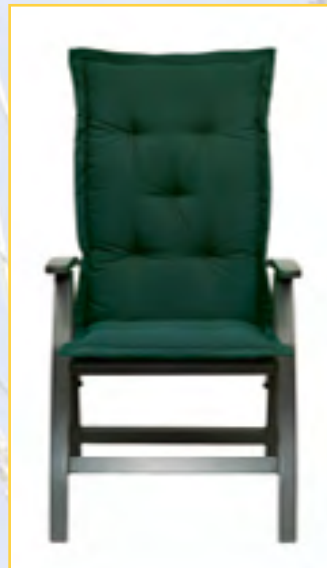

BIRMA anthrazit
100 % Baumwolle **44,99**

BIRMA multi
100 % Baumwolle **44,99**

CHELSEA anthrazit
100 % Dralon **44,99**

CHELSEA grün
100 % Dralon **44,99**

CHELSEA rot
100 % Dralon **44,99**

HAVANA ecru
100 % Dralon **39,99**