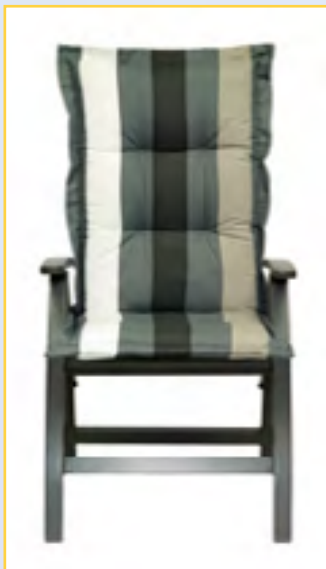

Dessin 676
100 % Polyester **29,90**

Dessin 219
100 % Baumwolle **19,90**

Dessin 699
100 % Polyacryl Dralon® **59,90**

Dekorissen
50 % / 35 % Baumwolle,
50 % / 65 % Polyester,
40 x 40 cm
Stück **21,90**

...alle Auflagen sind in allen HKS-Dessins lieferbar!