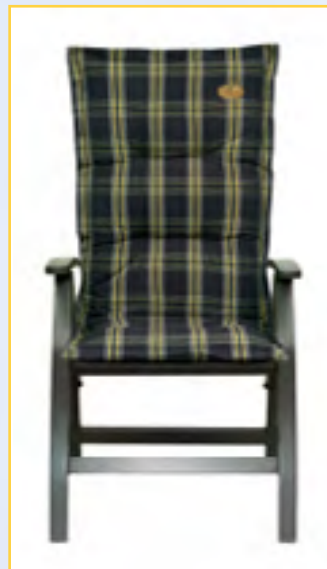

CHELSEA anthrazit
100 % Dralon **44,99**