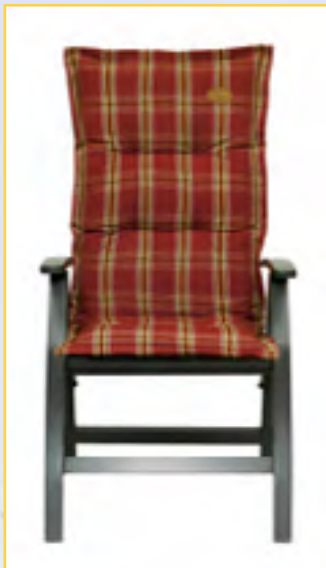

BIRMA anthrazit
100 % Baumwolle **44,99**

BIRMA multi
100 % Baumwolle **44,99**

CHELSEA anthrazit
100 % Dralon **44,99**

CHELSEA grün
100 % Dralon **44,99**

CHELSEA rot
100 % Dralon **44,99**

HAVANA ecru
100 % Dralon **39,99**