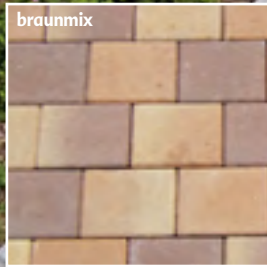

Ambiente Gartenpflaster
5 cm stark mit Fasse, in den Farben malta, braunmix, granitgrau und anthrazit, lagenweise (0,96 m²) gemischt mit 16 x 12 und 8 x 12 cm erhältlich
m² 11,99

UNSER SPARPREIS
Gartenpflaster, m²
11,99

Ambiente Hofpflaster
8 cm stark mit abgerundeter Kante, in den Farben terracottamix, ockermix, graumix und anthrazit, als Verlegesystem mit 4 Steingrößen gemischt. Abgabe lagenweise (0,90 m²)
m² 15,99

Verlegesand
gewaschen und gesiebt, 0-2 mm, im BIG-BAG frei Kreis Ostholstein geliefert und Bordsteinkante abgeladen
BIG-BAG 49,-
(1 BIG-BAG ca. 1,1 to)

UNSER SPARPREIS
Hofpflaster, m²
15,99

UNSER SPARPREIS
Verlegesand BIG-BAG
49,-