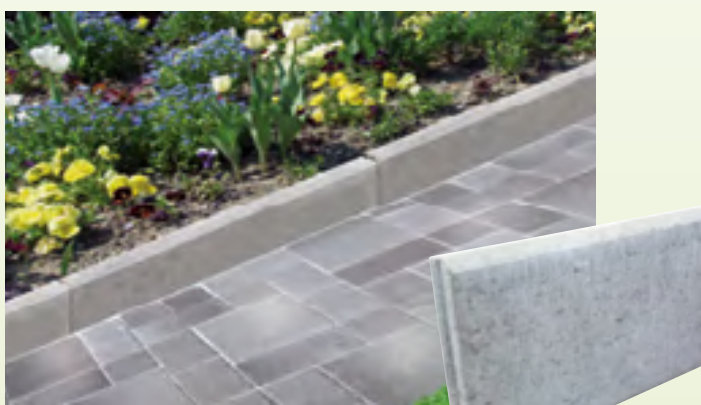

Rasenkanten
mit Nut und Feder, 100 cm lang, 5 cm breit, 25 cm hoch,
Gewicht ca. 30 kg, in den Farben grau, anthrazit, rot
grau Stück **1,79** farbig Stück **2,49**