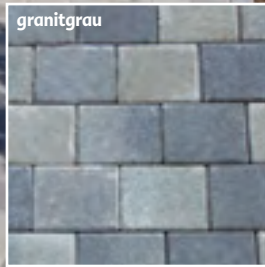

Rasenkanten
mit Nut und Feder, 100 cm lang, 5 cm breit, 25 cm hoch,
Gewicht ca. 30 kg, in den Farben grau, anthrazit, rot
grau Stück **1,79** farbig Stück **2,49**

Palifix Palisadenstein
mit Minifase und Verbundkehle,
25 cm hoch, 6 cm breit, 50 cm lang,
Gewicht ca. 14,9 kg, in den Farben grau, anthrazit,
rot oder dunkelbraun, 2 Stück/lfdm.
grau Stück **2,49** farbig Stück **2,79**

Rasen-Mähkanten klein
20 cm lang, 10 cm breit, 5 cm stark,
Gewicht ca. 2,3 kg, in den Farben grau, anthrazit, rot, dunkelbraun
grau Stück **0,49** farbig Stück **0,59**

Farbabweichungen sind drucktechnisch bedingt.

Ambiente Gartenpflaster
 5 cm stark mit Fasse, in den Farben malta, braunmix, granitgrau und anthrazit, lagenweise (0,96 m²) gemischt mit 16 x 12 und 8 x 12 cm erhältlich
 m² 11,99

UNSER SPARPREIS
 Gartenpflaster, m²
11,99

Ambiente Hofpflaster
 8 cm stark mit abgerundeter Kante, in den Farben terracottamix, ockermix, graumix und anthrazit, als Verlegesystem mit 4 Steingrößen gemischt. Abgabe lagenweise (0,90 m²)
 m² 15,99